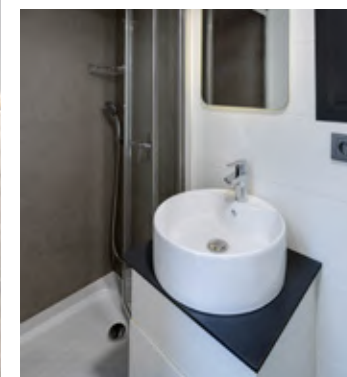

Mo.5

Mo.5 400 od 40 750 €

Dĺžka: 4 m   Šírka: 2.55 m   Kapacita: 4

Všeobecné Informácie

Mooble House model Mo.5 400 je navrhnutý pre užívateľov, ktorí hľadajú kompaktné riešenie priestoru. Model poskytuje riešenie pre užívateľov, ktorí chcú častejšie cestovať.

- Nosný podvozok AL-KO.
- Konštrukcia je zo žiarovo a hĺbkovo pozinkovanej ocele.
- Interiérový obklad a nábytok je z brezovej, vode odolnej preglejky.
- Kvalitná tepelná izolácia.
- Vonkajšie opláštenie hliníkovým falcovaným plechom.
- Vonkajšie obklady sú z fínskej borovice Thermowood.
- Tepelne izolované hliníkové okenné rámy.
- Mechanické zariadenie pre obytný dom.
- Bez halogénové 220V elektrické osvetlenie.