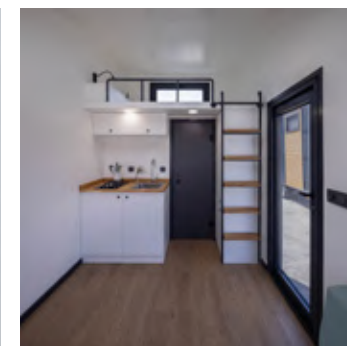

Mo.5

Mo.5 400 od 40 750 €

Dĺžka: 4 m   Šírka: 2.55 m   Kapacita: 4

Všeobecné Informácie

Mooble House model Mo.5 400 je navrhnutý pre užívateľov, ktorí hľadajú kompaktné riešenie priestoru. Model poskytuje riešenie pre užívateľov, ktorí chcú častejšie cestovať.

- Nosný podvozok AL-KO.
- Konštrukcia je zo žiarovo a hĺbkovo pozinkovanej ocele.
- Interiérový obklad a nábytok je z brezovej, vode odolnej preglejky.
- Kvalitná tepelná izolácia.
- Vonkajšie opláštenie hliníkovým falcovaným plechom.
- Vonkajšie obklady sú z fínskej borovice Thermowood.
- Tepelne izolované hliníkové okenné rámy.
- Mechanické zariadenie pre obytný dom.
- Bez halogénové 220V elektrické osvetlenie.