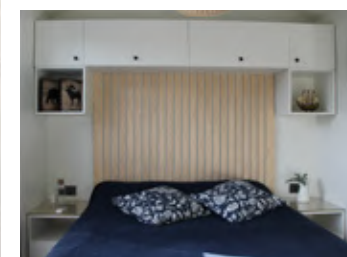

Mo.3 450

Mo.3 560

Mo.3 560 Loft

Mo.3 800

Mo.4

Mo.4 450 Home Office

od 39 750 €

Dĺžka: 4.50 m.