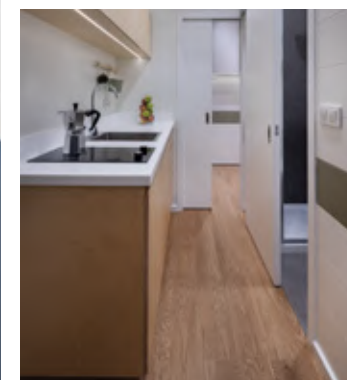

Mo.2

Mo.2 675 od 50 750 €

Dĺžka: **6.75 m** Šírka: **2.55 m** Kapacita: **4**

Všeobecné Informácie

Mo.2 675 je najkompaktnejšia možnosť dvojlôžkovej izby spomedzi modelov Mooble House. V strede sa nachádza kuchyňa s kúpeľňou, ktoré spolu vytvárajú chodbu. Spací a obývací priestor je od seba oddelený.

- Nosný podvozok AL-KO.
- Konštrukcia je zo žiarovo a hĺbkovo pozinkovanej ocele.
- Interiérový obklad a nábytok je z brezovej, vode odolnej preglejky.
- Kvalitná tepelná izolácia.
- Vonkajšie opláštenie hliníkovým falcovaným plechom.
- Vonkajšie obklady sú z fínskej borovice Thermowood.
- Tepelne izolované hliníkové okenné rámy.
- Mechanické zariadenie pre obytný dom.
- Bez halogénové 220V elektrické osvetlenie.