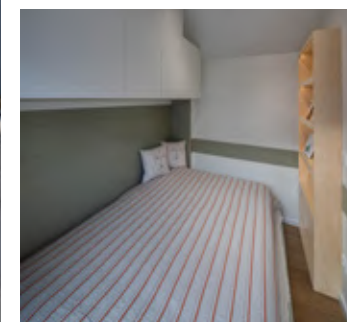

Mo.2

Mo.2 675 od 50 750 €

Dĺžka: **6.75 m** Šírka: **2.55 m** Kapacita: **4**

Všeobecné Informácie

Mo.2 675 je najkompaktnejšia možnosť dvojlôžkovej izby spomedzi modelov Mooble House. V strede sa nachádza kuchyňa s kúpeľňou, ktoré spolu vytvárajú chodbu. Spací a obývací priestor je od seba oddelený.

- Nosný podvozok AL-KO.
- Konštrukcia je zo žiarovo a hĺbkovo pozinkovanej ocele.
- Interiérový obklad a nábytok je z brezovej, vode odolnej preglejky.
- Kvalitná tepelná izolácia.
- Vonkajšie opláštenie hliníkovým falcovaným plechom.
- Vonkajšie obklady sú z fínskej borovice Thermowood.
- Tepelne izolované hliníkové okenné rámy.
- Mechanické zariadenie pre obytný dom.
- Bez halogénové 220V elektrické osvetlenie.