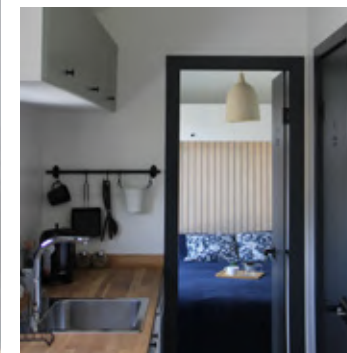

Mo.3 450

Mo.3 560

Mo.3 560 Loft

Mo.3 800

Mo.4

Mo.4 450 Home Office

od 39 750 €

Dĺžka: 4.50 m.