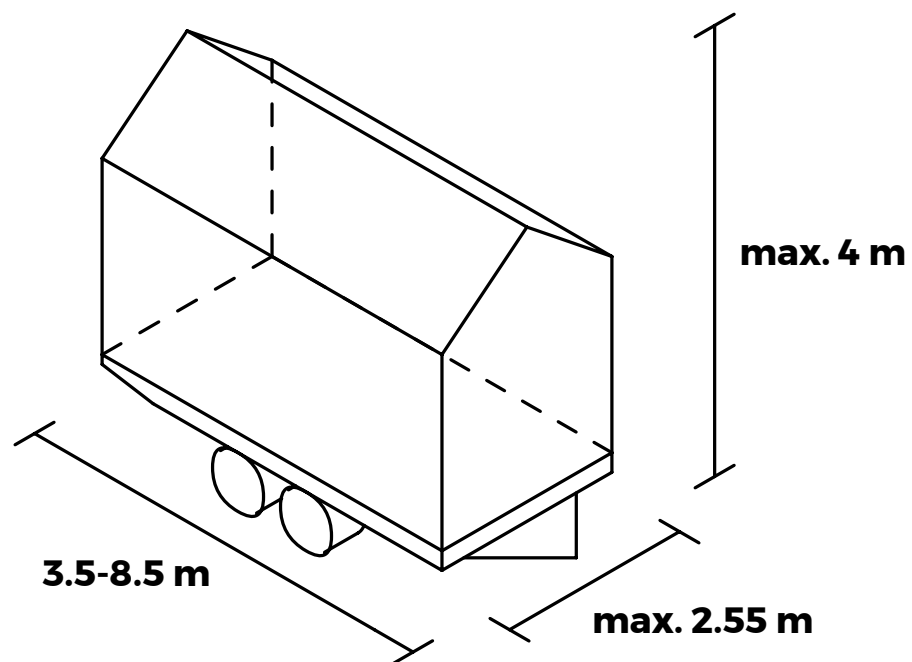

Modely

Domy Mooble House môžu byť vybavené evidenčným číslom a sú vyrábané v súlade s cestnými predpismi Európskej Únie.